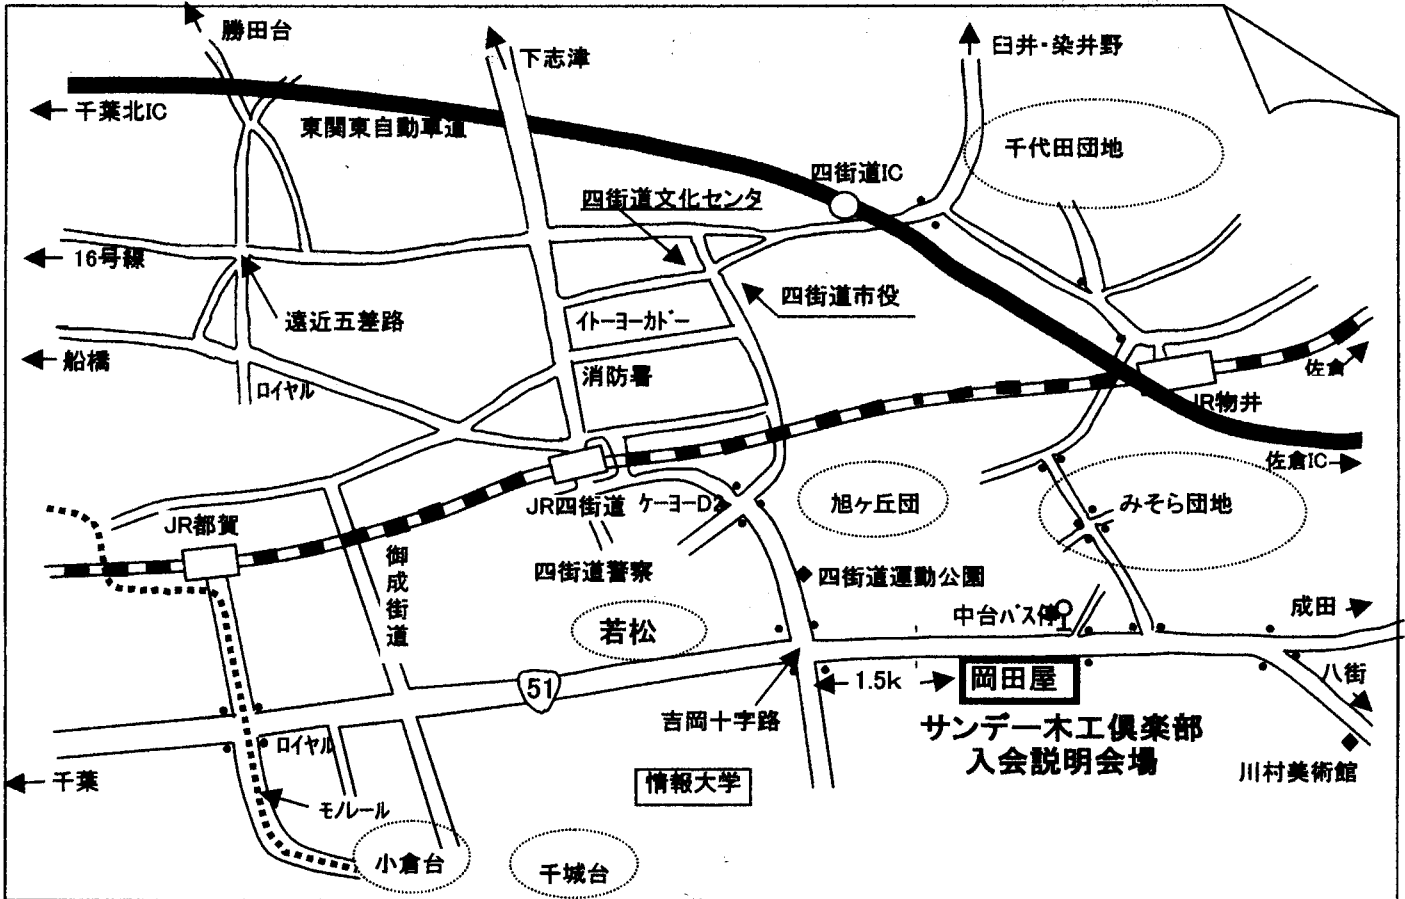

入会説明会場のご案内

NPO法人「木楽会」のご案内

特定非営利活動法人 (NPO法人) 四街道サンデー木工倶楽部 木楽会

私たちNPO法人「木楽会」は、趣味の会 四街道サンデー木工倶楽部を母体として、平成14年8月千葉県の認証を受け、同9月法人登記を完了してスタート致しました。

発足して10年を迎えようとしていますが、町づくりの一環として、四街道市の支援のもと、山梨小学校校庭のアスレチック施設の改修工事・保育所の遊具作成・修理・整理棚の作成を始めに、市役所前および運動公園の説明看板の製作、小学生を対象とした「木工教室」の開催など、公益事業中心に活動して参りました。